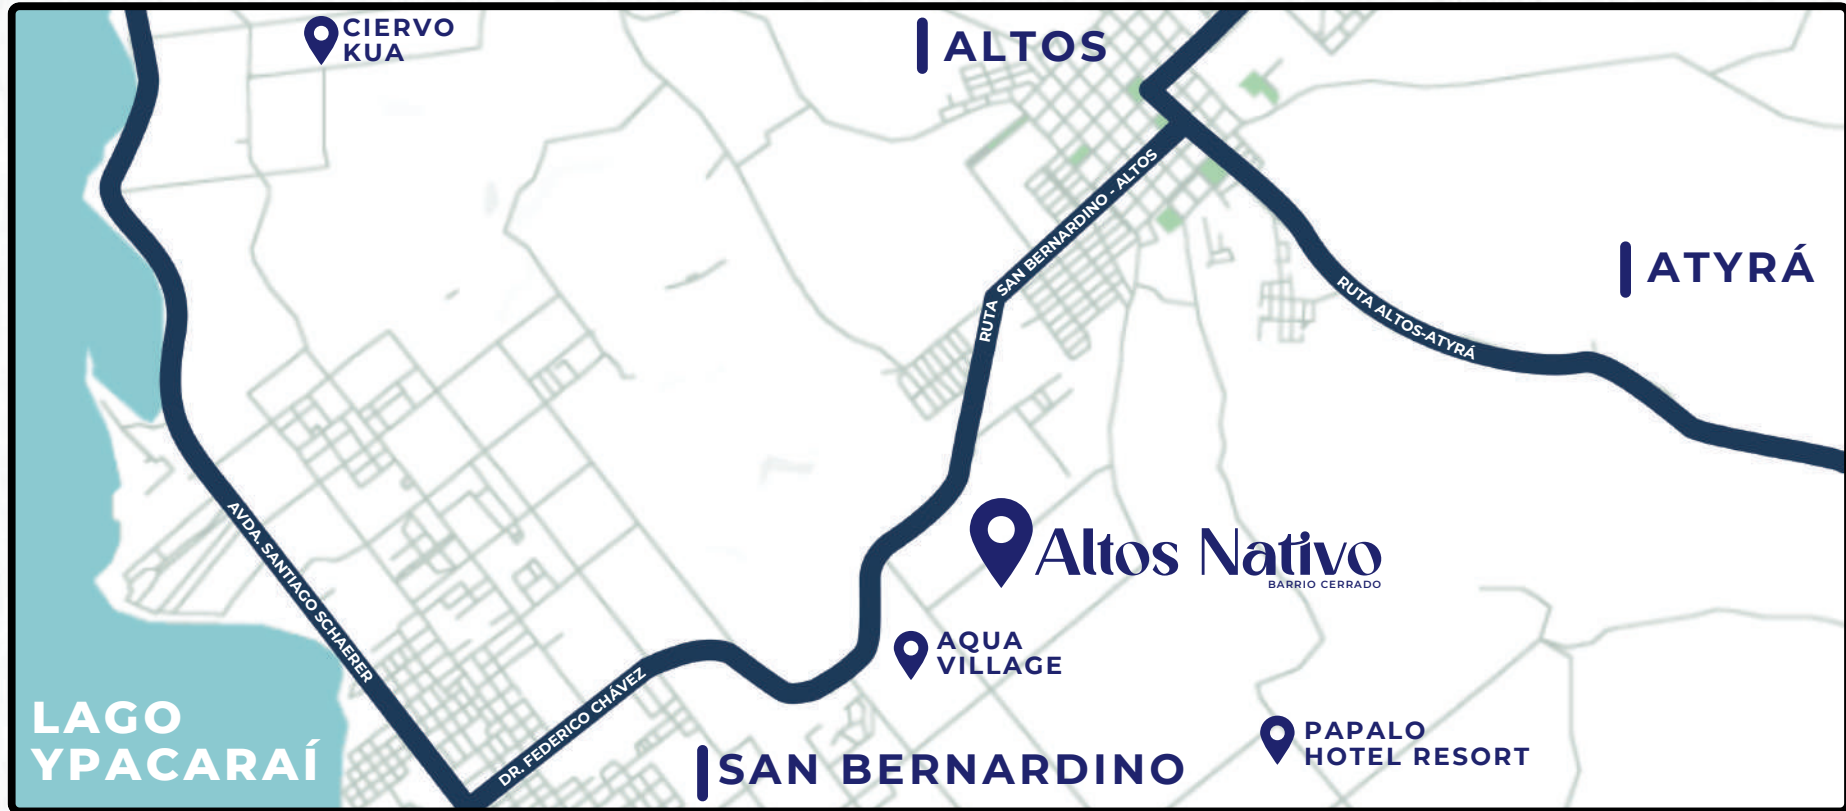

Ubicación perfecta

LOTES EN PROMOCIÓN AL CONTADO

DESDE USD 27.390

PLAN FINANCIADO SIN INTERESES

ENTREGA 15% - SALDO 06 CUOTAS

ENTREGA 20% - SALDO 12 CUOTAS

ENTREGA 30% - SALDO 18 CUOTAS

ENTREGA 35% - SALDO 24 CUOTAS

PLAN FINANCIADO EN DÓLARES

ENTREGA 20% - SALDO 36 CUOTAS

ENTREGA 20% - SALDO 48 CUOTAS

PLAN FINANCIADO EN GUARANÍES

ENTREGA EN DÓLARES 20% -
CUOTAS Gs. HASTA 36

ENTREGA EN DÓLARES 20% -
CUOTAS Gs. HASTA 48