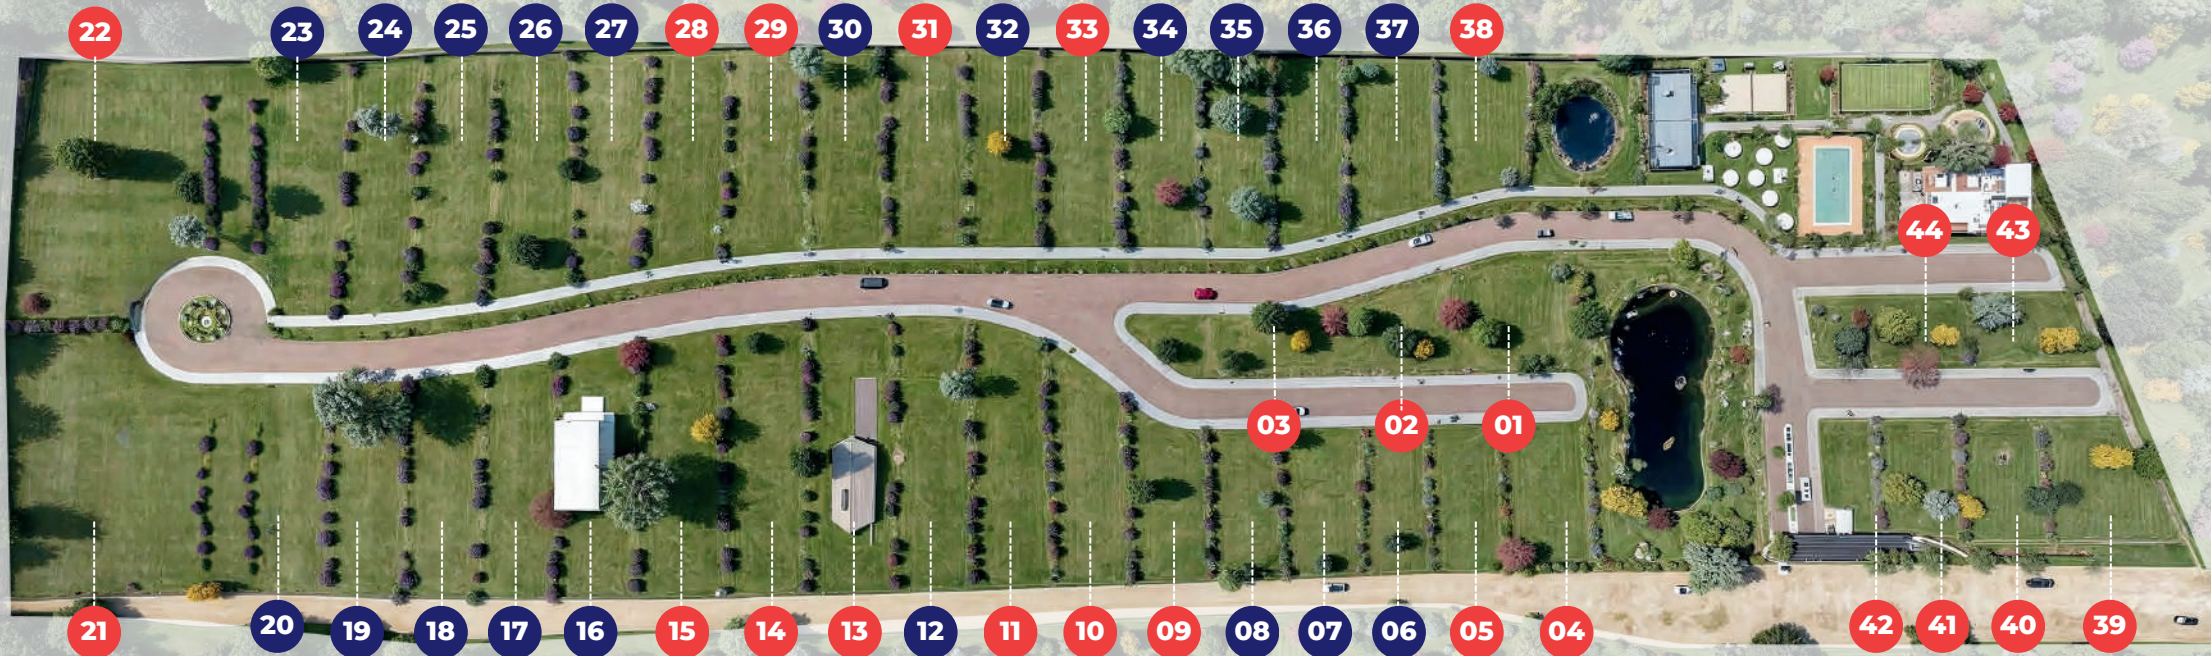

Altos Nativo es un proyecto de 44 exclusivas unidades, ubicado a 50 kilómetros de Asunción, a 500 metros de la Ruta San Bernardino - Altos, en una zona donde se encuentran asentados los Barrios Cerrados más importantes del Paraguay. Este barrio está pensado para disfrutar al máximo con la familia y contará con los siguientes servicios:

**Red de agua y
conexión en cada lote**

Laguna artificial

Quincho social

**Pórtico
de acceso controlado**

Calles empedradas

Parque infantil

**Zona
de deporte**

Fibra óptica

**Red eléctrica
en todo proyecto**

Piscina

Elegí la tuya

A solo **10 minutos** del centro de **San Bernardino**, un lugar de destino turístico ideal para vivir o invertir. Esta zona combina calidad de vida y desarrollo económico, siendo perfecta para asegurar un futuro en un entorno natural y seguro.

Ubicación perfecta

LOTES EN PROMOCIÓN AL CONTADO

DESDE USD 27.390

PLAN FINANCIADO SIN INTERESES

ENTREGA 15% - SALDO 06 CUOTAS

ENTREGA 20% - SALDO 12 CUOTAS

ENTREGA 30% - SALDO 18 CUOTAS

ENTREGA 35% - SALDO 24 CUOTAS